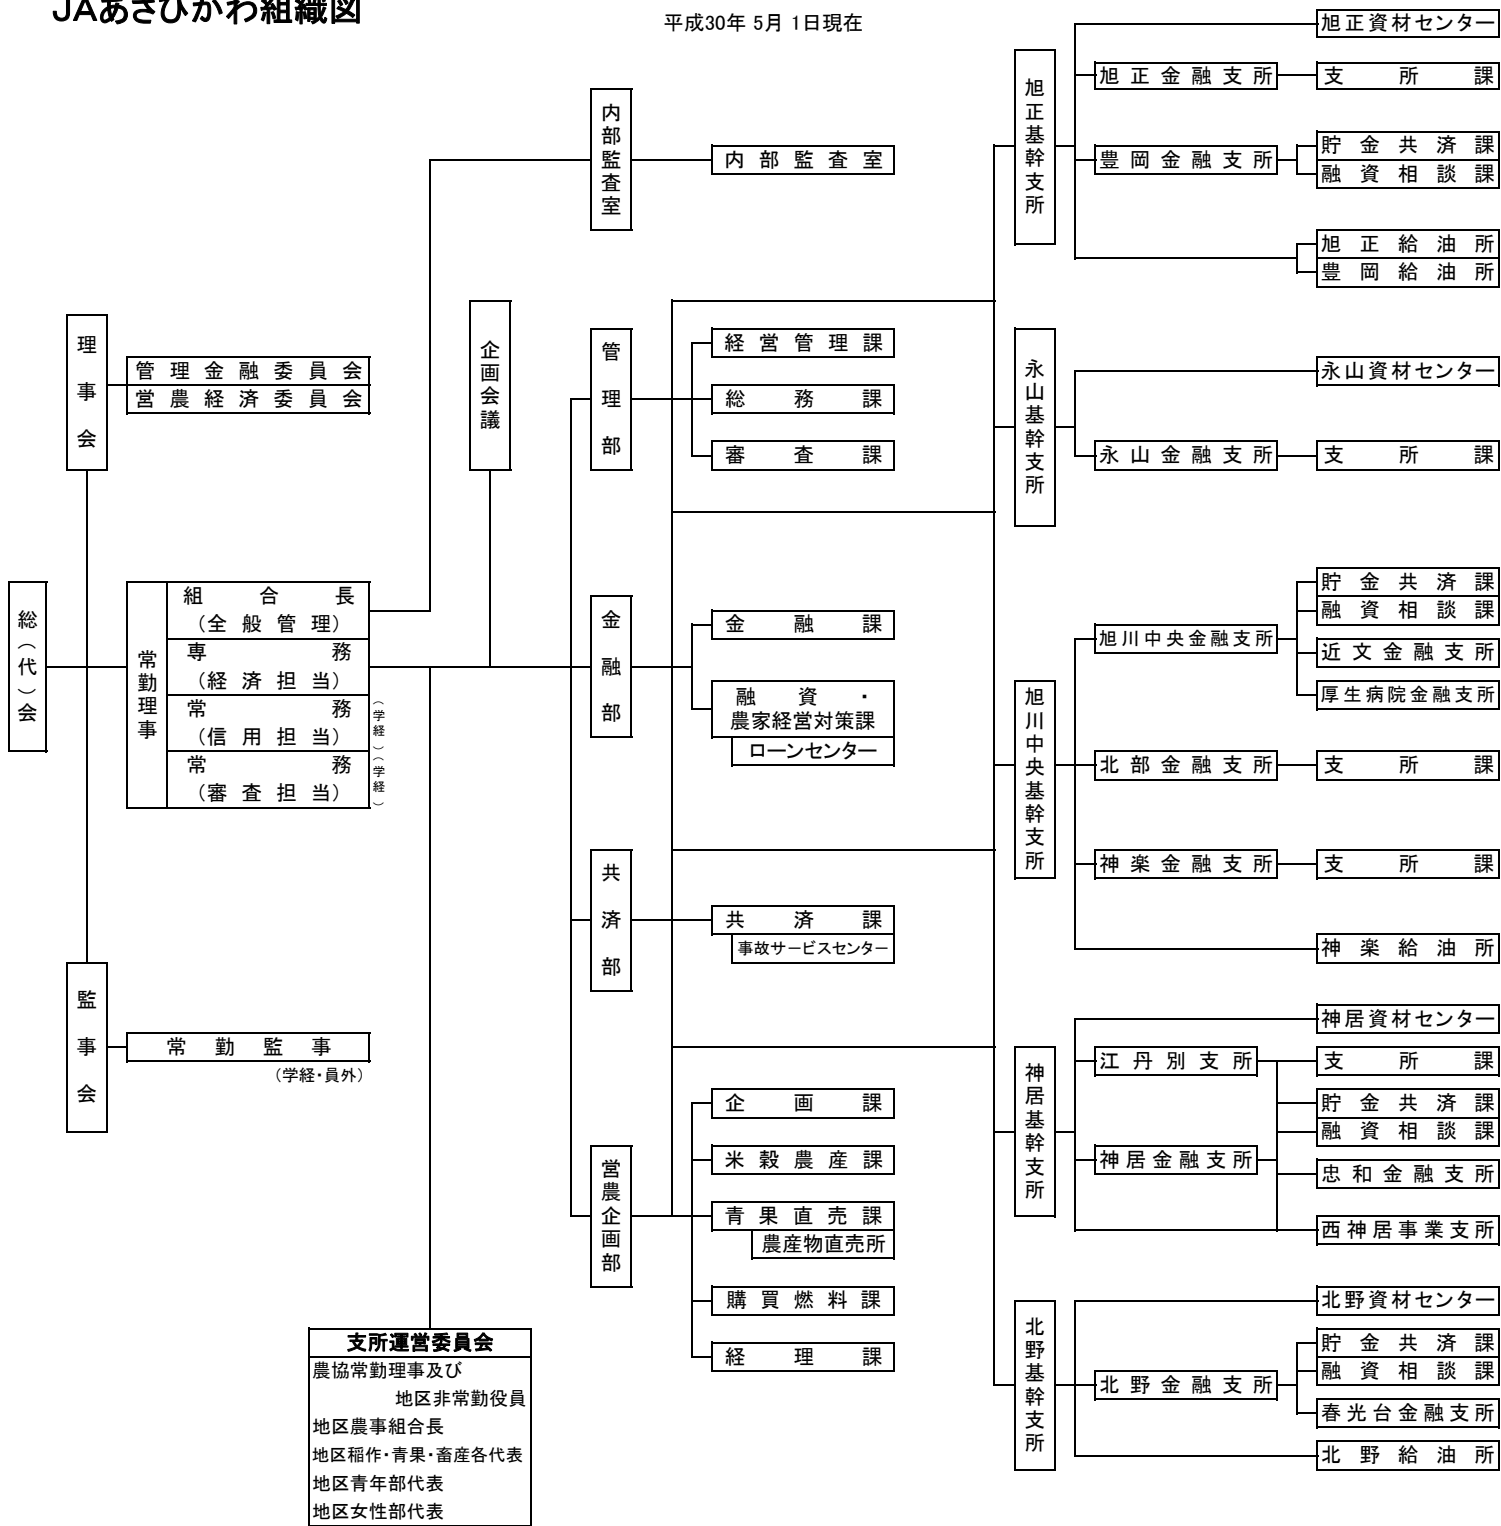

JAあさひかわ組織図

平成30年 5月 1日現在

組織運営体系図